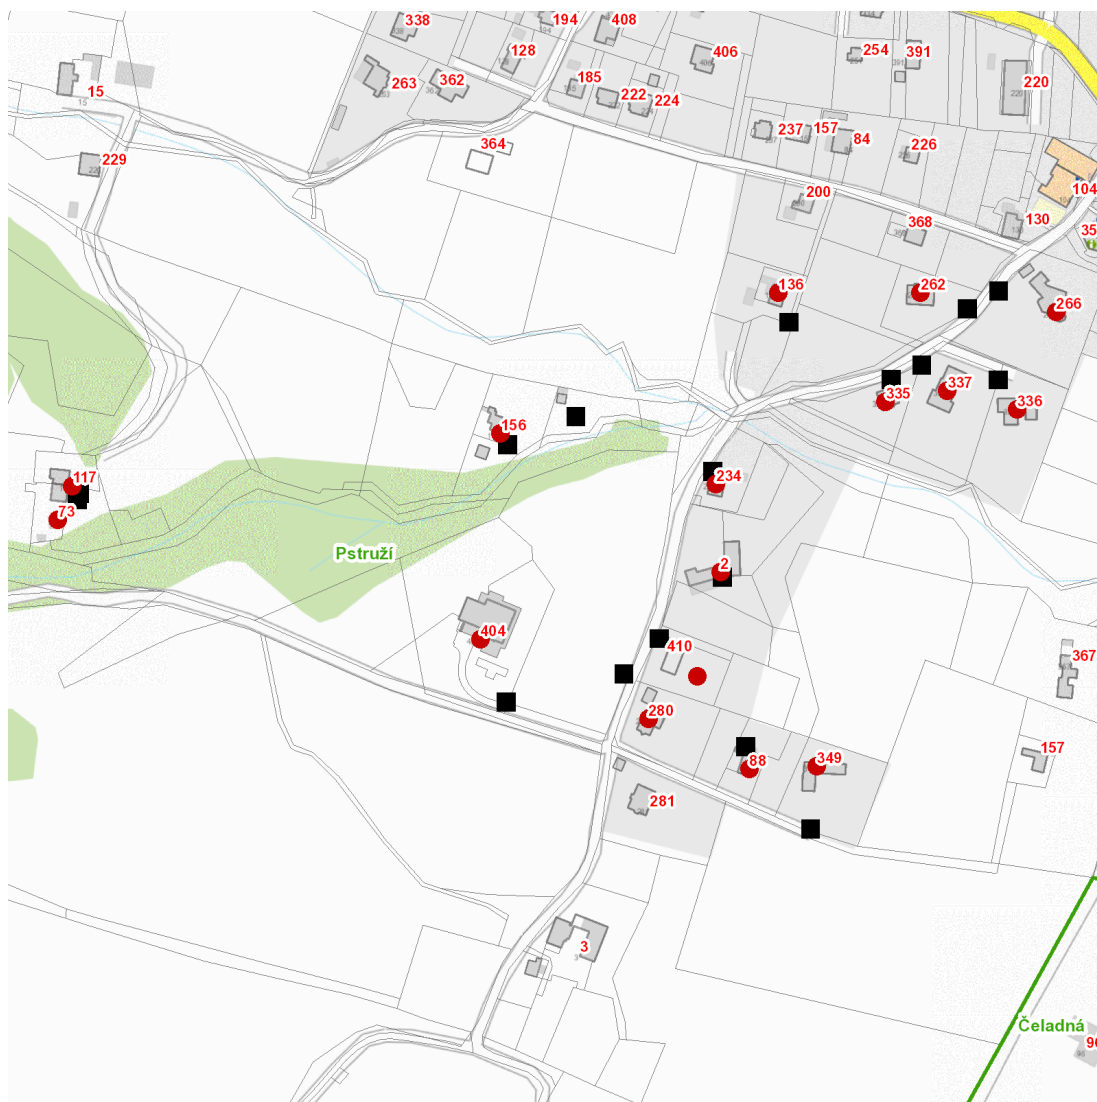

dne **28. 8. 2023** od **7:30** do **16:00** hodin

Plánovaná odstávka zahrnuje tyto lokality:**Pstruží (okres Frýdek-Místek)**

č. p. 2, 73, 88, 117, 136, 156, 234, 262, 266, 280, 335, 336, 337, 349, 404

kat. území **Pstruží** (kód **736465**): **parcelní č.** 1152/2

UPOZORNĚNÍ

Dotčené zařízení distribuční soustavy je nutné i v době odstávky považovat za zařízení pod napětím, a proto vás žádáme o dodržení všech zásad bezpečnosti a provedení opatření potřebných k zamezení případných škod na zdraví a majetku. | Provozovatelé výroben elektřiny jsou povinni zajistit přerušení dodávky elektřiny z výroby do vypnutého úseku distribuční soustavy.

dne 28. 8. 2023 od 7:30 do 16:00 hodin

Orientační mapový podklad odstávkou dotčených lokalit

VYSVĚTLIVKY

- – adresy dotčené odstávkou elektřiny
- – místa připojení k elektrické síti dotčená odstávkou

INFORMACE ZASLÁNA

IDDS: wwdaxsk (Obec Pstruží)