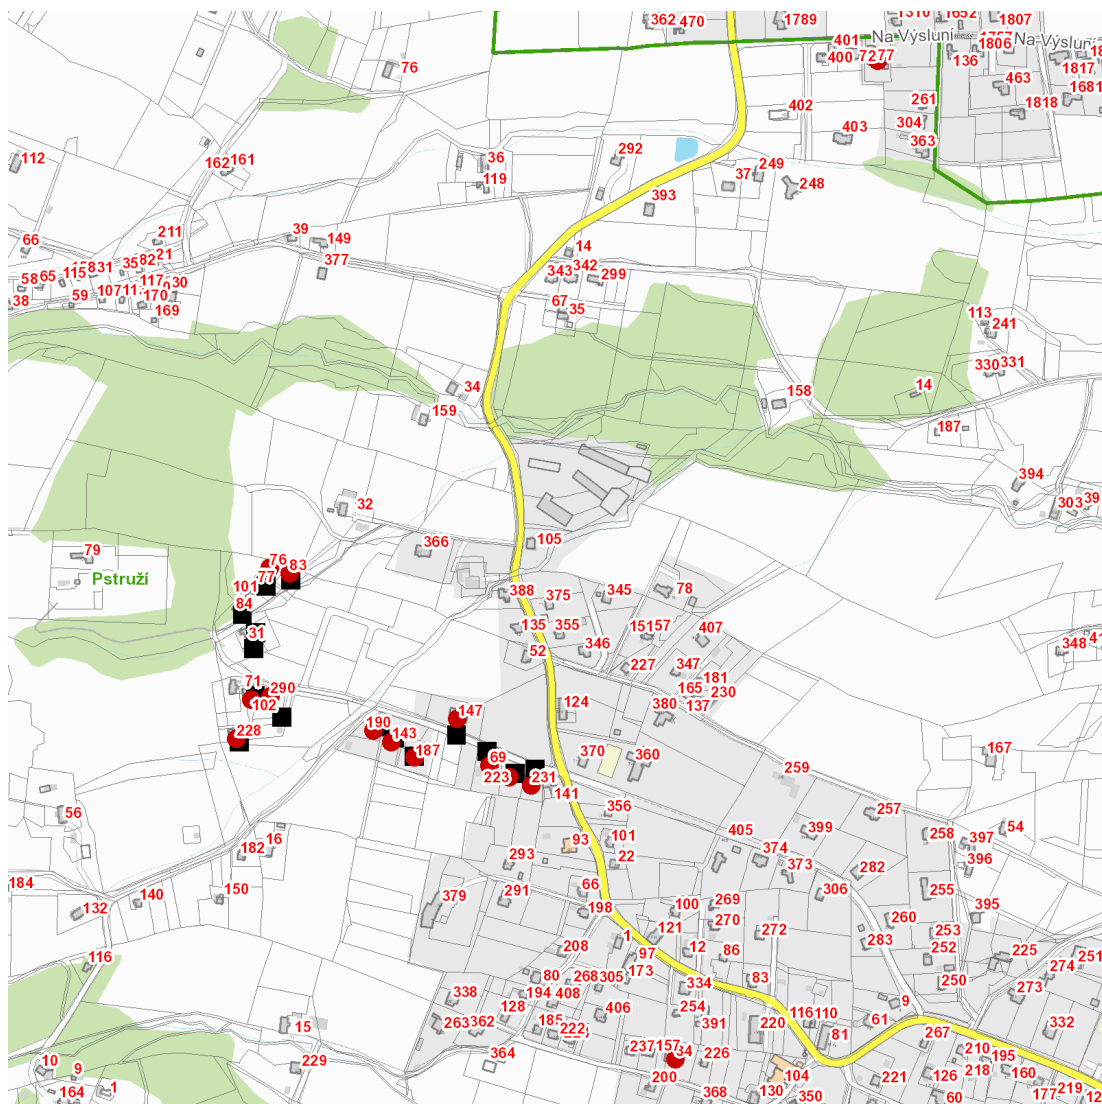

dne **31. 10. 2024** od **7:30** do **15:30** hodin

Plánovaná odstávka zahrnuje tyto lokality:**Pstruží (okres Frýdek-Místek)**

č. p. 69, 77, 84, 102, 143, 147, 187, 190, 223, 228, 231, 290

č. ev. 76, 83

dne **31. 10. 2024** od **7:30** do **15:30** hodin

Orientační mapový podklad odstávkou dotčených lokalit

VYSVĚTLIVKY

- – adresy dotčené odstávkou elektřiny
- – místa připojení k elektrické síti dotčená odstávkou

INFORMACE ZASLÁNA

IDDS: wwdaxsk (Obec Pstruží)