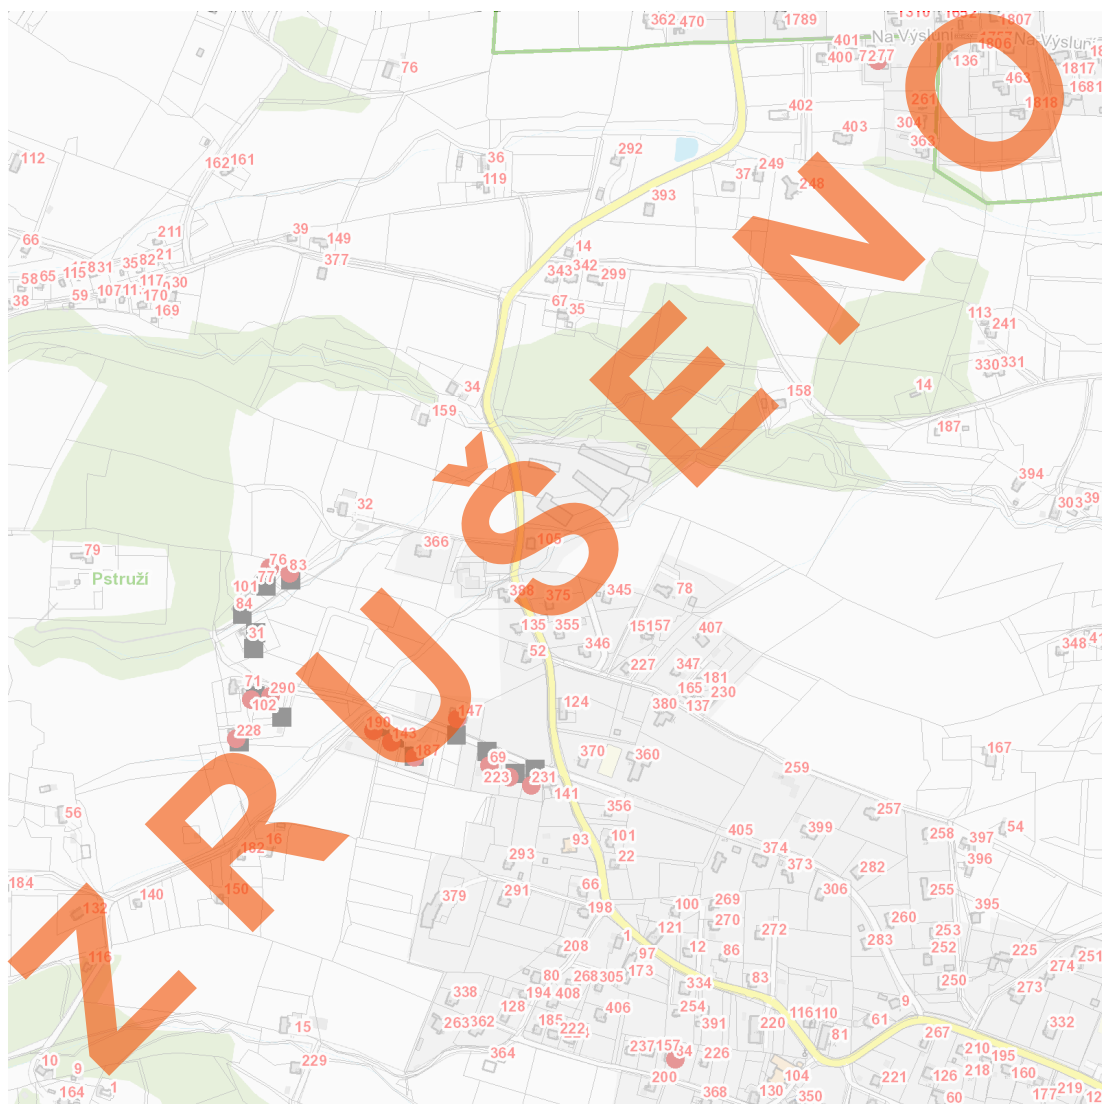

dne **31. 10. 2024** od **7:30** do **15:30** hodin

Plánovaná odstávka zahrnuje tyto lokality:

Pstruží (okres Frýdek-Místek)

č. p. 69, 77, 84, 102, 143, 147, 187, 190, 223, 228, 231, 290

č. ev. 76, 83

ZRUŠENO

dne 31. 10. 2024 od 7:30 do 15:30 hodin**Orientační mapový podklad odstávkou dotčených lokalit****VYSVĚTLIVKY**

- – adresy dotčené odstávkou elektřiny
- – místa připojení k elektrické síti dotčená odstávkou

INFORMACE ZASLÁNA

IDDS: wwdaxsk (Obec Pstruží)