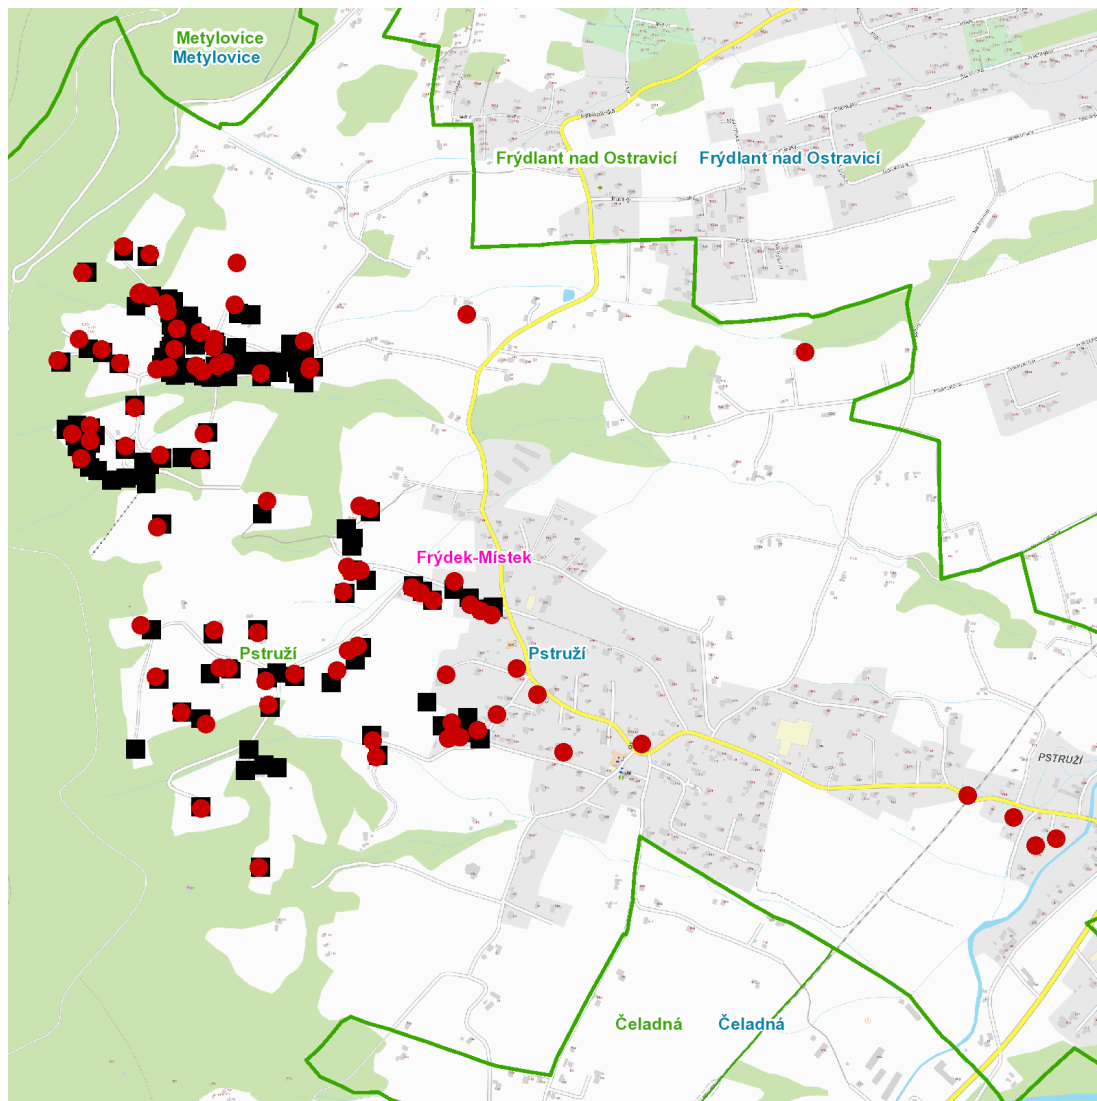

dne **5. 12. 2024** od **7:30** do **15:30** hodin

Plánovaná odstávka zahrnuje tyto lokality:**Pstruží (okres Frýdek-Místek)**

č. p. 1, 10, 11, 15, 16, 19, 20, 21, 23, 30, 38, 56, 66, 68, 69, 71, 79, 80, 81, 84, 99, 102, 112, 119, 120, 128, 132, 140, 143, 147, 150, 153, 154, 168, 169, 170, 179, 182, 184, 187, 190, 203, 211, 223, 228, 229, 231, 263, 290, 300, 338, 362, 379

č. ev. 11, 49, 51, 57, 59, 61, 63, 64, 67, 68, 69, 70, 76, 83, 91, 103, 108, 116, 121, 125, 129, 132, 141, 145, 155, 164, 165, 166, 180, 183, 184

kat. území **Pstruží** (kód **736465**): parcelní č. 82/22, 324

dne **5. 12. 2024** od **7:30** do **15:30** hodin

Orientační mapový podklad odstávkou dotčených lokalit

VYSVĚTLIVKY

- – adresy dotčené odstávkou elektřiny
- – místa připojení k elektrické síti dotčená odstávkou

INFORMACE ZASLÁNA

IDDS: wwdaxsk (Obec Pstruží)