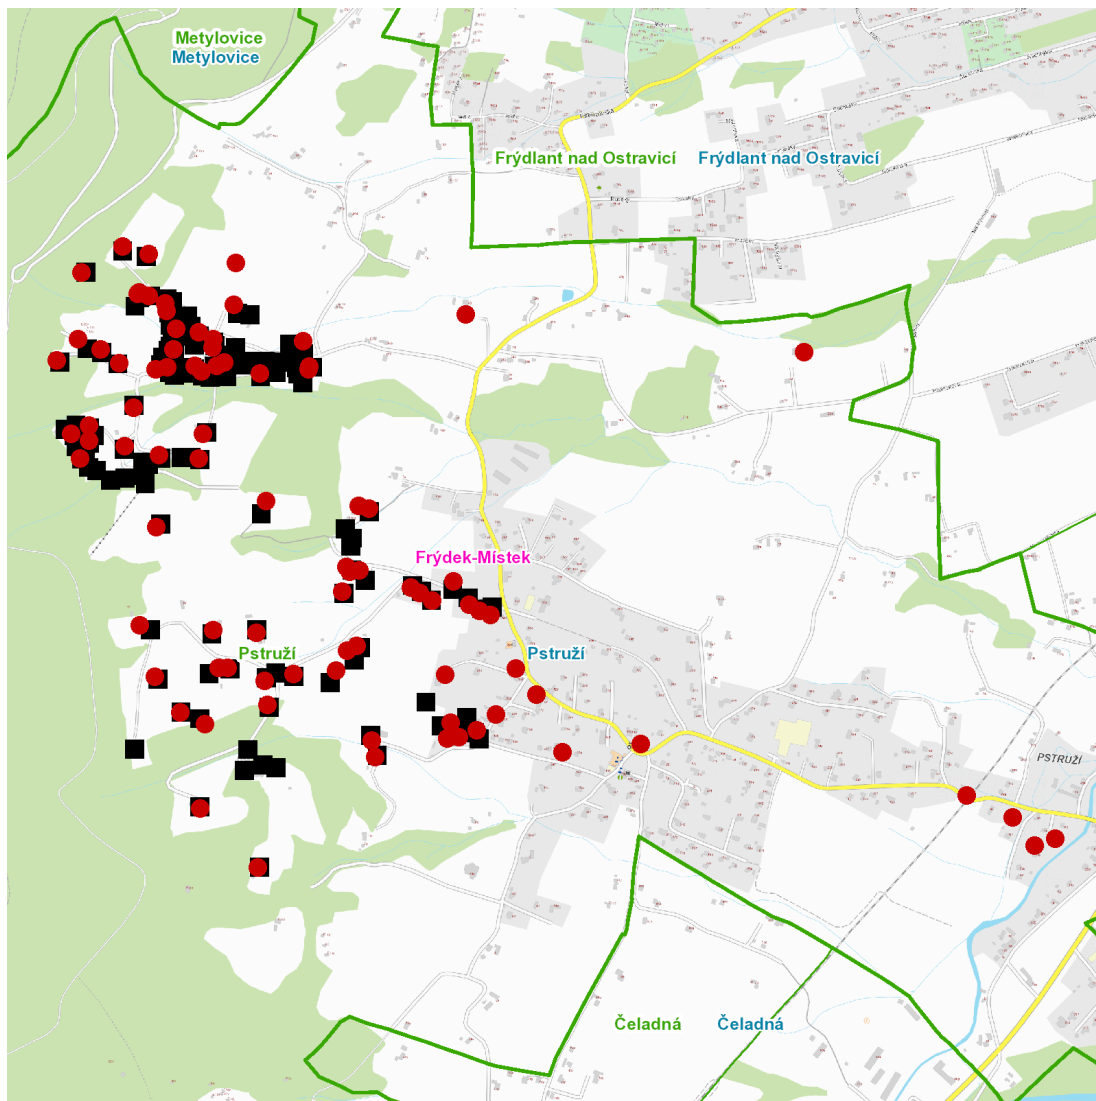

dne **12. 12. 2024** od **7:30** do **15:30** hodin

---

**Plánovaná odstávka zahrnuje tyto lokality:****Pstruží (okres Frýdek-Místek)**

č. p. 1, 10, 11, 15, 16, 19, 20, 21, 23, 30, 38, 56, 66, 68, 69, 71, 79, 80, 81, 84, 99, 102, 112, 119, 120, 128, 132, 140, 143, 147, 150, 153, 154, 168, 169, 170, 179, 182, 184, 187, 190, 203, 211, 223, 228, 229, 231, 263, 290, 300, 338, 362, 379

č. ev. 11, 49, 51, 57, 59, 61, 63, 64, 67, 68, 69, 70, 76, 83, 91, 103, 108, 116, 121, 125, 129, 132, 141, 145, 155, 164, 165, 166, 180, 183, 184

kat. území **Pstruží** (kód **736465**): parcelní č. 82/22, 324

dne **12. 12. 2024** od **7:30** do **15:30** hodin**Orientační mapový podklad odstávkou dotčených lokalit****VYSVĚTLIVKY**

- – adresy dotčené odstávkou elektřiny
- – místa připojení k elektrické síti dotčená odstávkou

**INFORMACE ZASLÁNA**

IDDS: wwdaxsk (Obec Pstruží)