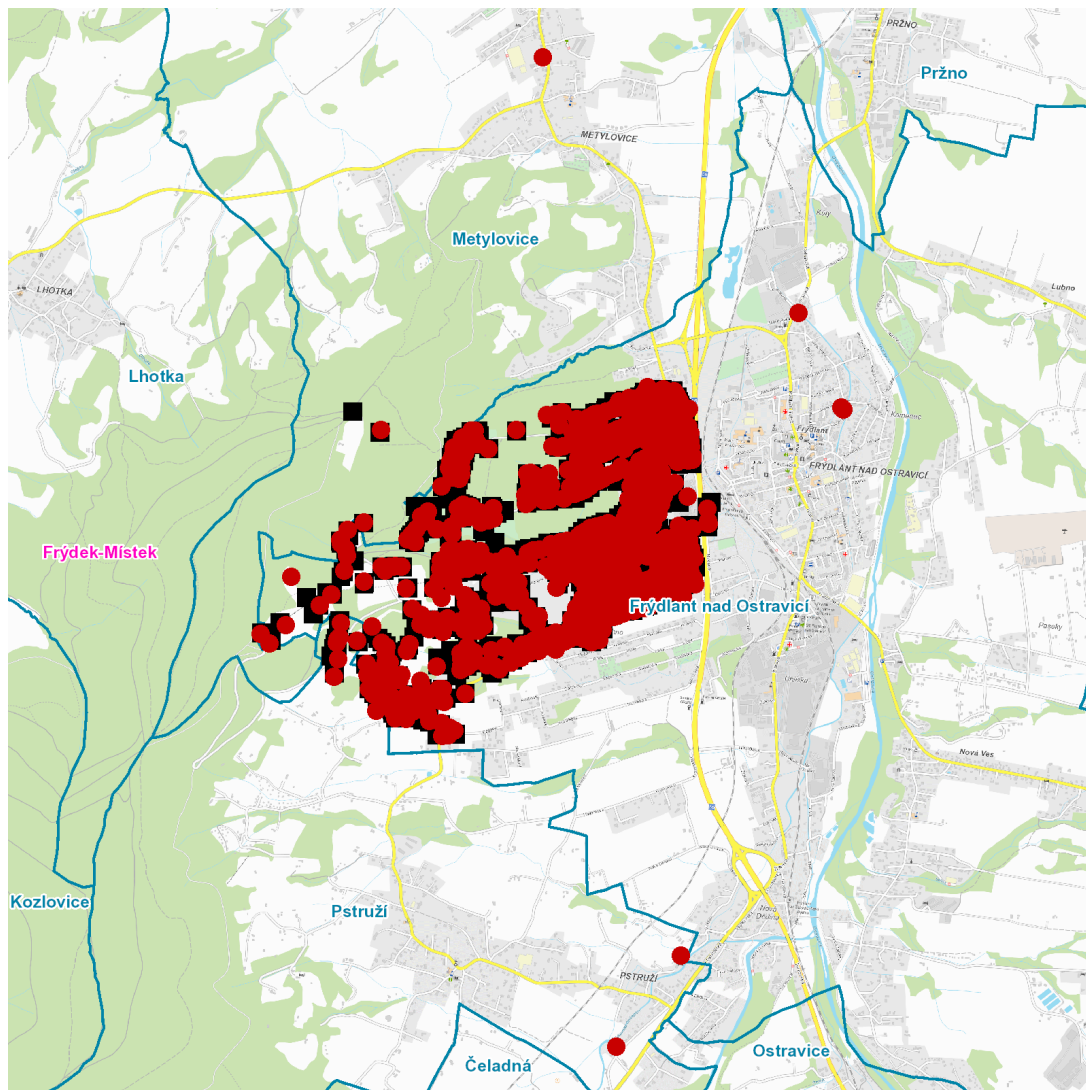

Sokolovská: č. p. 358, 840-850, 913, 1100, 1104, 1105, 1287, 1318, 1319, 1320, 1331, 1350, 1353, 1359, 1497, 1529, 1597, 1627, 1629, 1716

U letohrádku: č. p. 77, 89, 143, 227, 240, 405, 592, 605, 773, 778, 779, 856, 857, 866, 868, 878, 879, 881, 882, 884, 889, 983, 1249, 1456, 1563, 1564, 1565, 1566, 1568, 1714

dne 30. 5. 2024 od 7:30 do 15:00 hodin**Orientační mapový podklad odstávkou dotčených lokalit****VYSVĚTLIVKY**

- – adresy dotčené odstávkou elektřiny
- – místa připojení k elektrické síti dotčená odstávkou