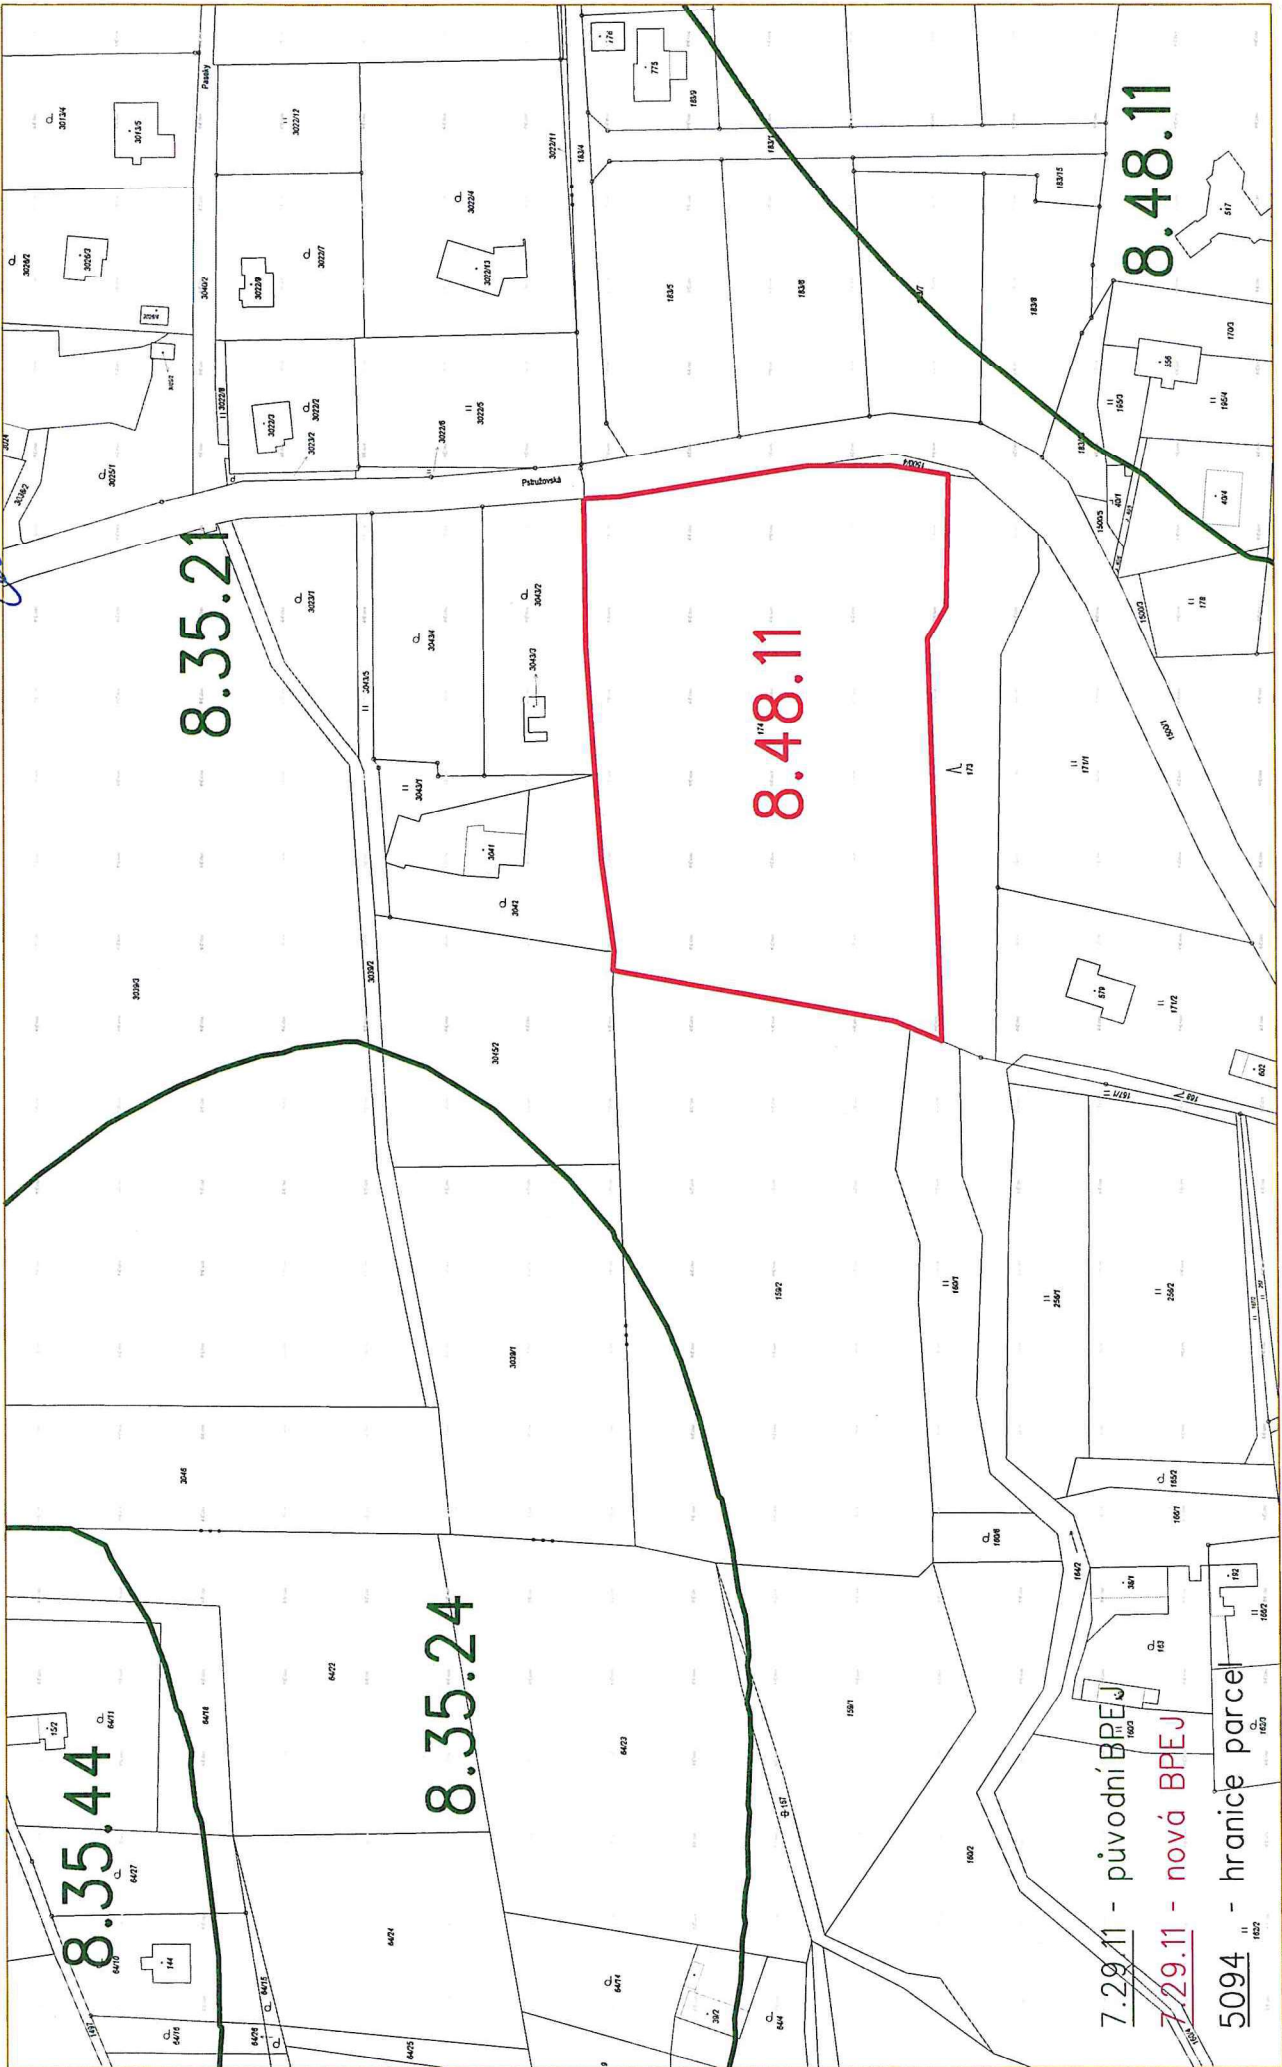

STATNI POZEMKOVY URAD

Husinecka 1024/11a

130.00 Plocha 3

bonitační mapa

29

k.ú. Pstruží

Snímek KMD

8.48.11

8.35.21

8.35.24

8.35.44

7.29.11 - původní BREJ
7.29.11 - nová BREJ

5094 - hranice parcel

1 : 2000

SPÚ